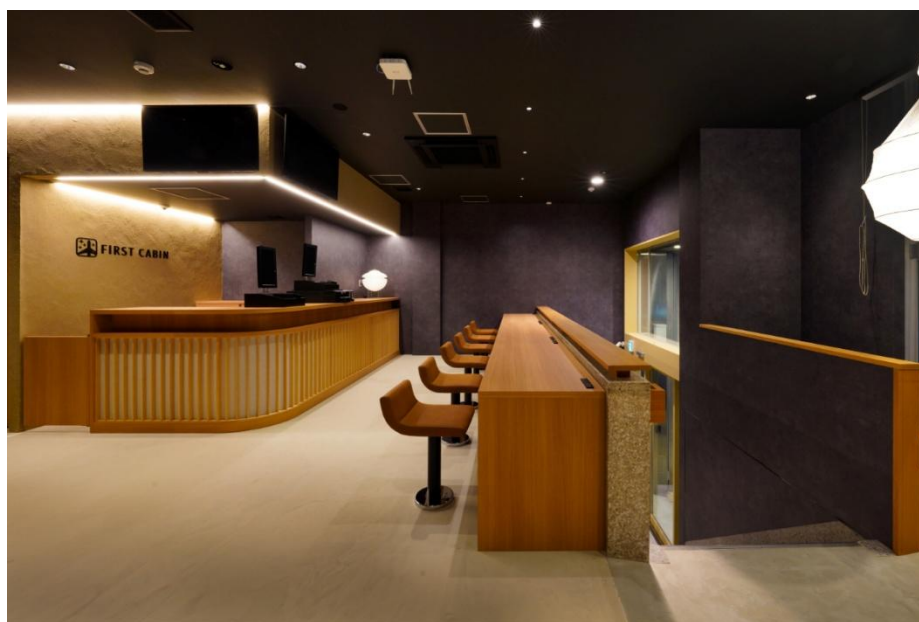

PRESS RELEASE

2026年5月13日
ハウジング・スタッフ株式会社

「ファーストキャビン松江」 グランドオープンのお知らせ

当社が運営するコンパクトホテル「ファーストキャビン松江」（島根県松江市）は、2026年1月からのプレオープン期間を経て、2026年5月13日（水）にグランドオープンいたします。

1. プレオープン期間における顕著な成長

2026年1月のプレオープン以降、お客様からのフィードバックを即座にサービス改善へ反映させる機動的な運営により、短期間で大きな成果を上げました。

- **稼働率の推移**：2026年2月の24.8%に対し、3月は61.0%と、約2.4倍（246%成長）の急上昇を記録しております。
- **満室実績**：3月実績において、男性キャビンは月の約半分（13日間）が満室となるなど、極めて高い需要を証明いたしました。